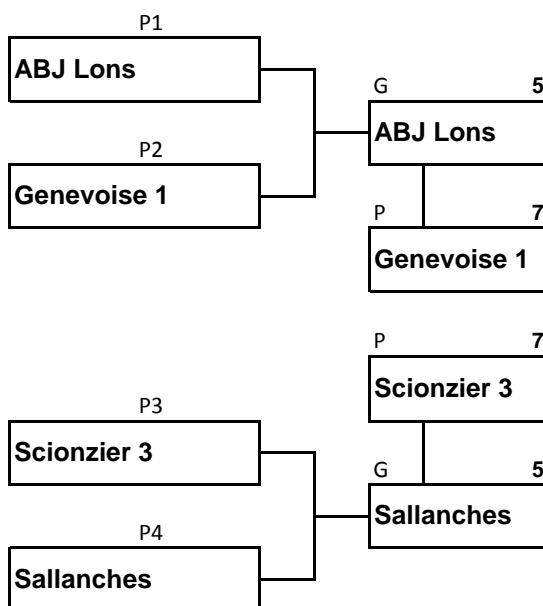

Rétro 50-55 / La Genevoise / 7 décembre 2014

Challenge Bouchon : Quarts, Demis, Finale, places : 5e exe et 7e exe

Rétro 50-55 / La Genevoise / 7 décembre 2014

Challenge Mimi Blanc : les Demi, Finale.