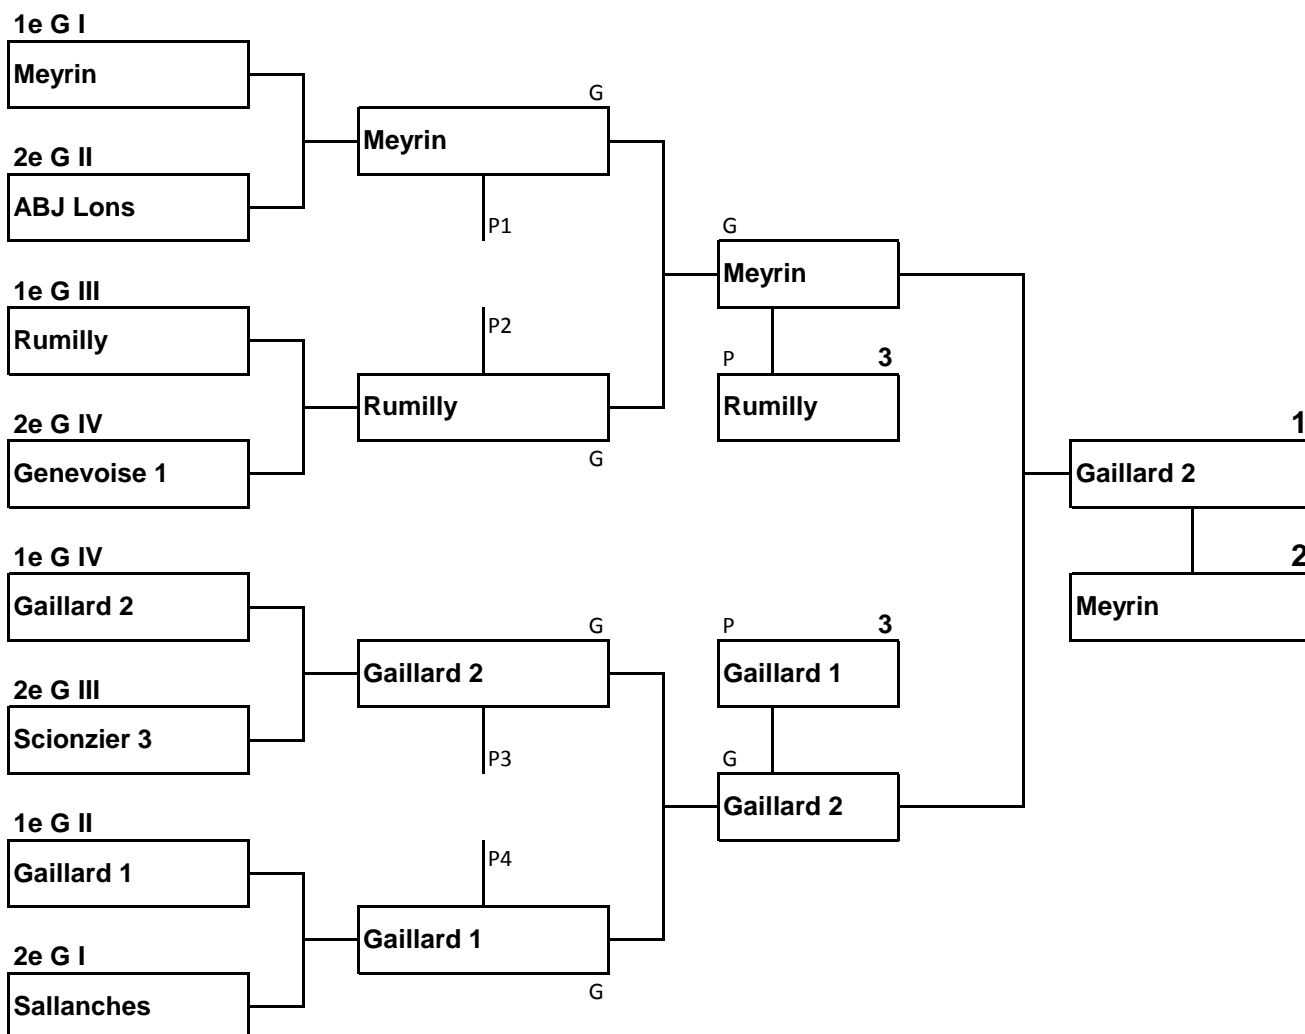

Rétro 50-55 / La Genevoise / 7 décembre 2014

Challenge Bouchon : Quarts, Demis, Finale, places : 5e exe et 7e exe

Rétro 50-55 / La Genevoise / 7 décembre 2014

Challenge Mimi Blanc : les Demi, Finale.